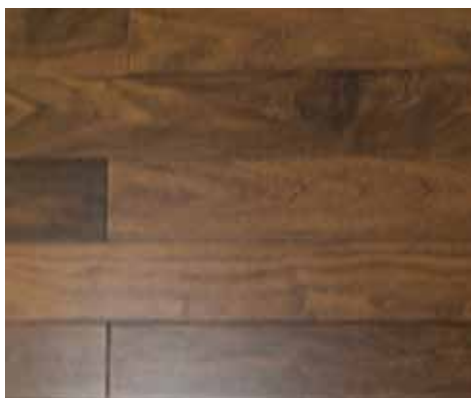

ШТУЧНЫЙ ПАРКЕТ ОРЕХ АМЕРИКАНСКИЙ

Артикул:	014609
Размер:	18x90x600
Покрытие:	лак
Вид обработки:	гладкая
Наличие фаски:	без фаски
Тип древесины:	стабильная порода с особенностями
Твердость (по Бринеллю):	3,4
Стабильность:	хорошая
Восприимчивость к УФ:	низкая
Цвет:	бежевый
Порода дерева	орех американский