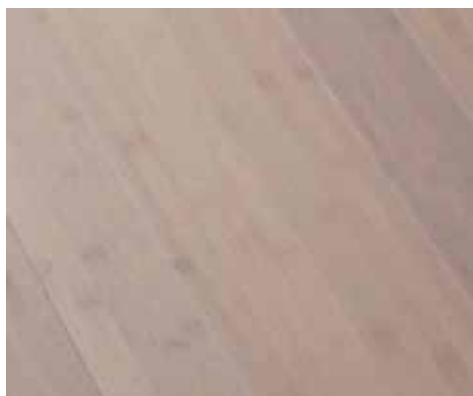

Ятоба

Орех американский

Орех американский

Венге

ШТУЧНЫЙ ПАРКЕТ БАМБУК | ГОРИЗОНТАЛЬНЫЙ | ОТБЕЛЕННЫЙ КОФЕ

Артикул:	HM016693
Размер:	15x97x970
Покрытие:	лак
Вид обработки:	гладкая
Наличие фаски:	с фаской
Тип древесины:	менее стабильные породы
Твердость (по Бринеллю):	4
Стабильность:	средняя
Восприимчивость к УФ:	низкая
Цвет:	белый
Порода дерева	бамбук