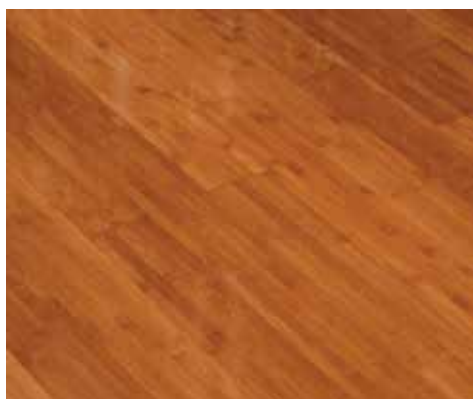

ШТУЧНЫЙ ПАРКЕТ БАМБУК | ГОРИЗОНТАЛЬНЫЙ | КОФЕ

Артикул:	HM016695
Размер:	15x97x970
Покрытие:	лак глянец
Вид обработки:	гладкая
Наличие фаски:	с фаской
Тип древесины:	с менее стабильные породы
Твердость (по Бринеллю):	4
Стабильность:	средняя
Восприимчивость к УФ:	низкая
Цвет:	коричневый
Порода дерева	бамбук