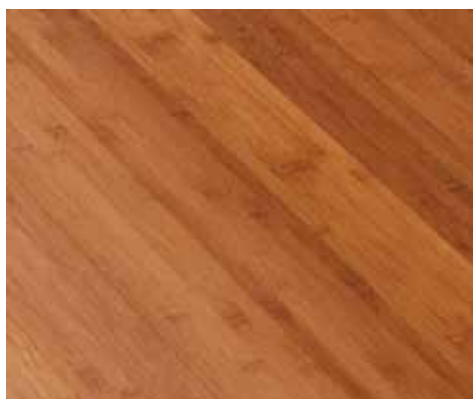

ШТУЧНЫЙ ПАРКЕТ БАМБУК | ГОРИЗОНТАЛЬНЫЙ | КОФЕ

Артикул:	HM016694
Размер:	15x97x970
Покрытие:	лак
Вид обработки:	гладкая
Наличие фаски:	с фаской
Тип древесины:	менее стабильные породы
Твердость (по Бринеллю):	4
Стабильность:	хорошая
Восприимчивость к УФ:	низкая
Цвет:	коричневый
Порода дерева	бамбук