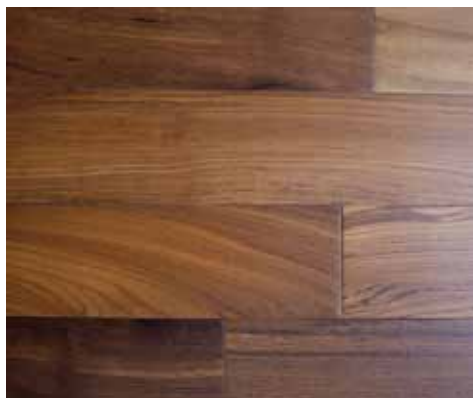

МАССИВНАЯ ДОСКА ТИК

Артикул:	HM022653
Размер:	18x120x300-1200
Покрытие:	лак
Вид обработки:	гладкая
Наличие фаски:	с фаской
Тип древесины:	маслянистая экзотическая порода
Твердость (по Бринеллю):	3,5
Стабильность:	очень хорошая
Восприимчивость к УФ:	низкая
Цвет:	желтый
Порода дерева	тик